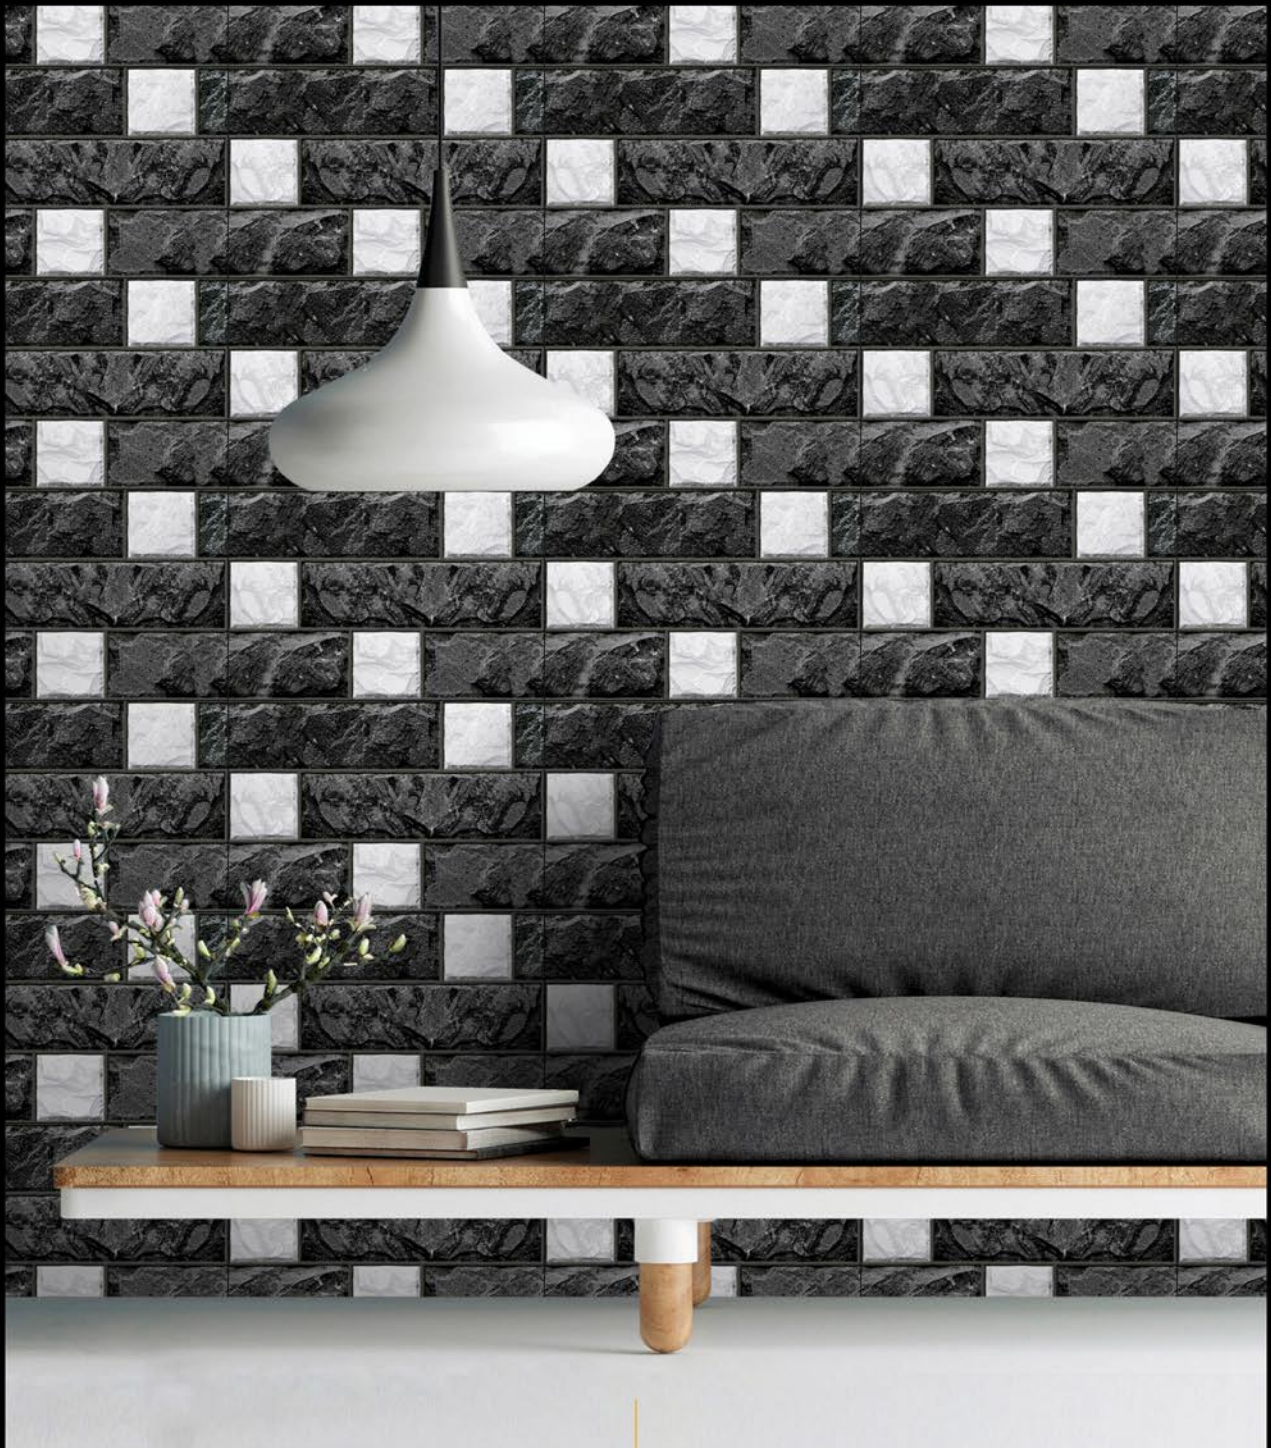

Design No:-9080

EL

EL

EL

12x18  
WALL TILES

Design No:-9081

EL

EL