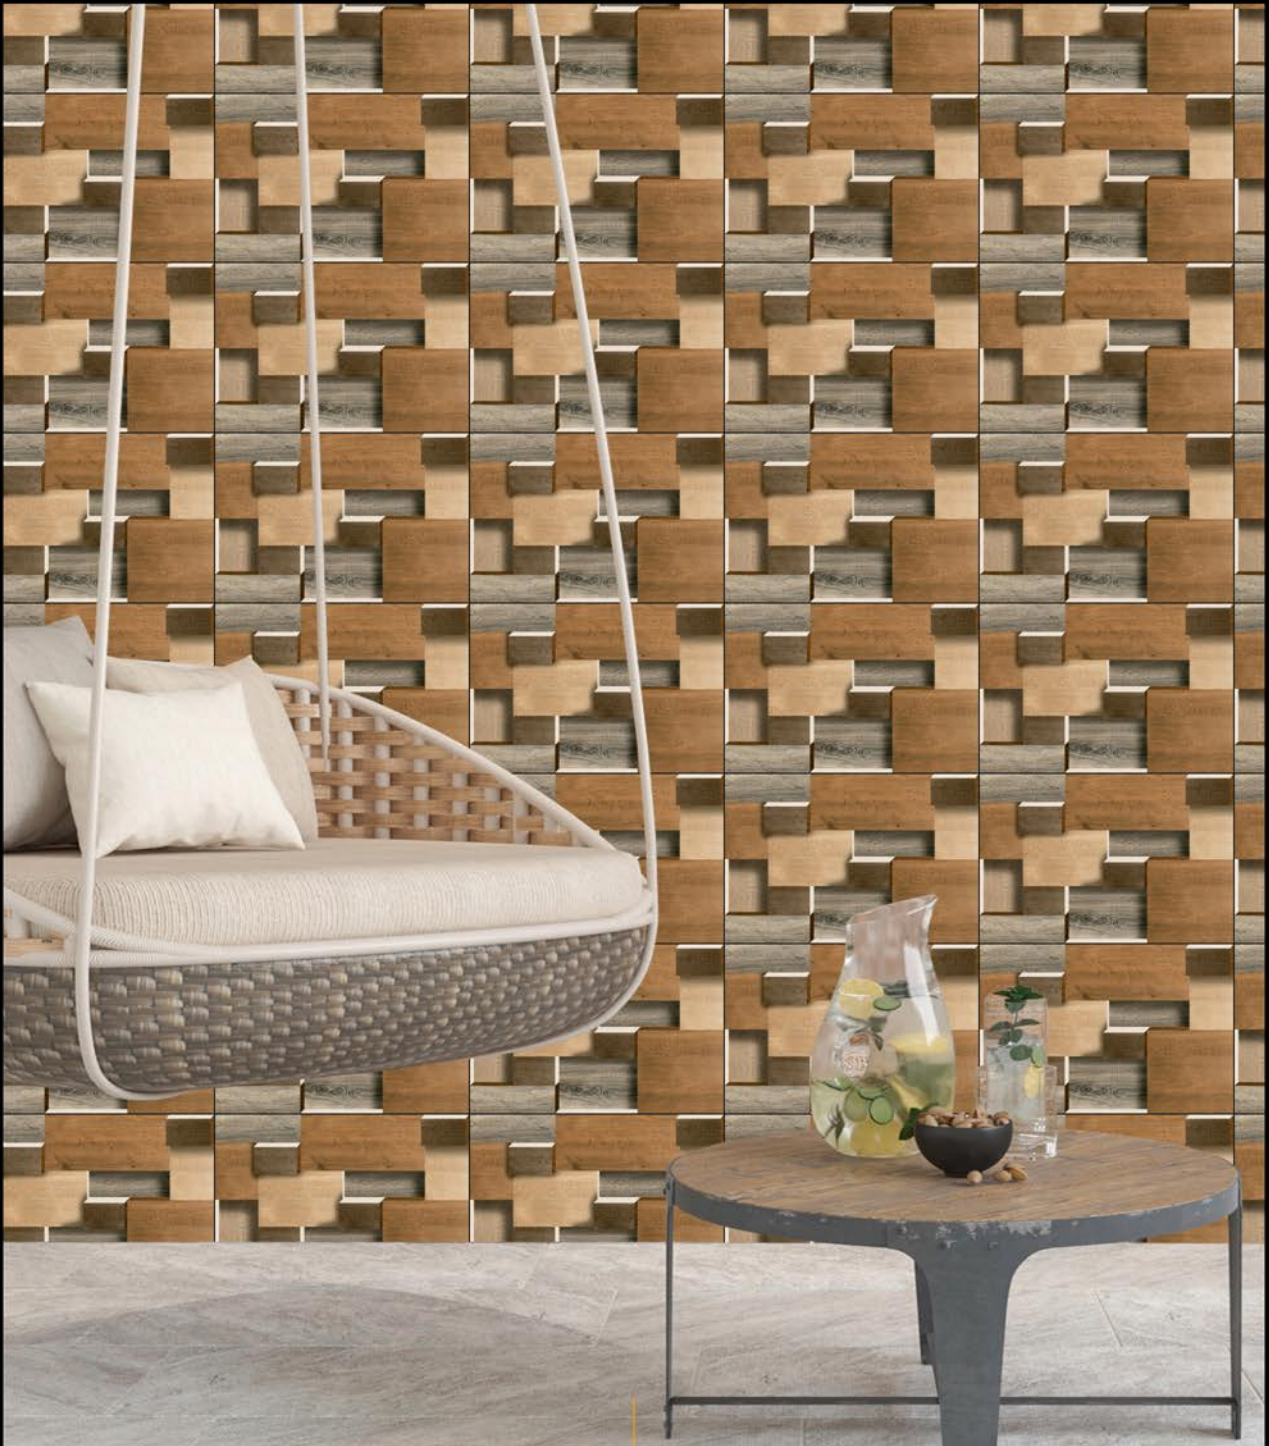

DIGITAL
WALL TILES

300x
450mm

Glossy
Finish