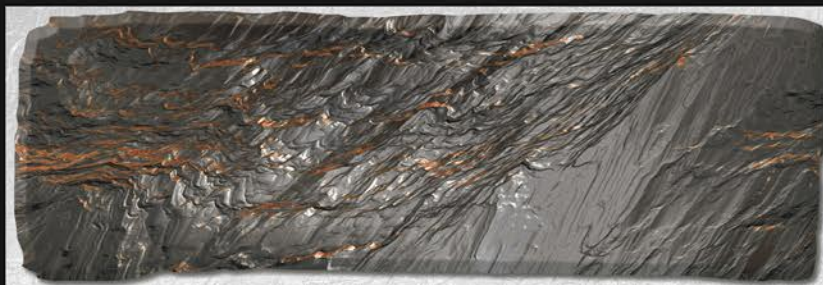

Design No:-9080

EL

EL

EL

12x18  
WALL TILES

Design No:-9081

EL

EL