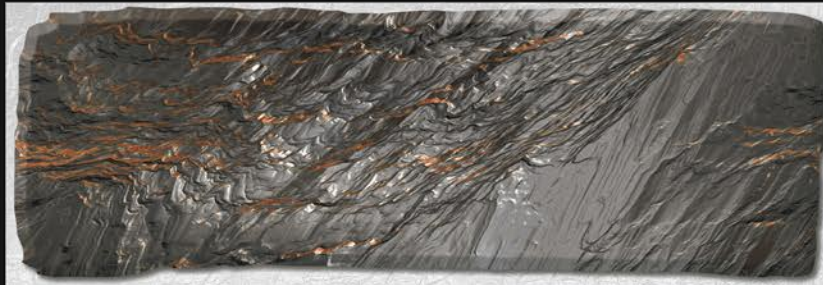

Design No:-9080

EL

EL

EL

12x18  
WALL TILES

Design No:-9081

EL

EL