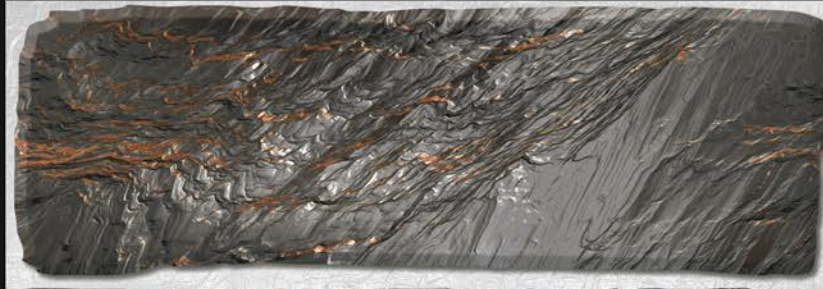

Design No:-9080

EL

EL

EL

12x18  
WALL TILES

Design No:-9081

EL

EL