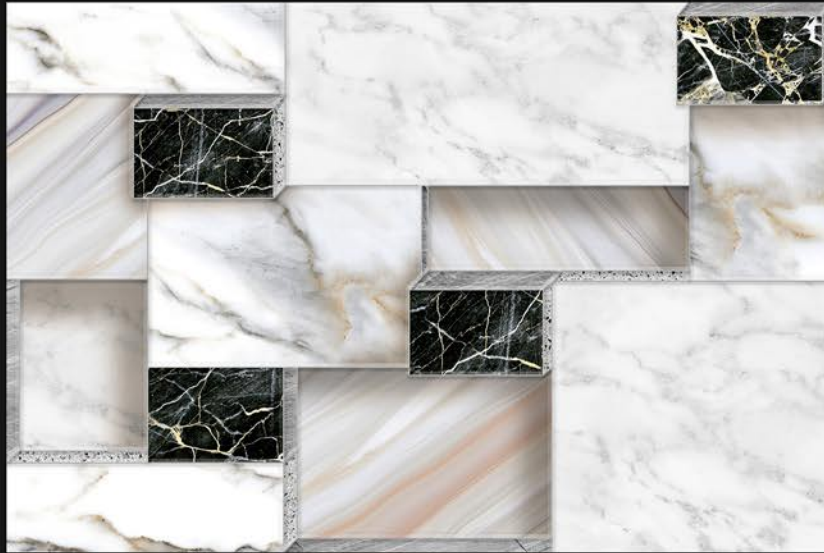

Design No:- 9095

EL

EL

EL

12x18
WALL TILES