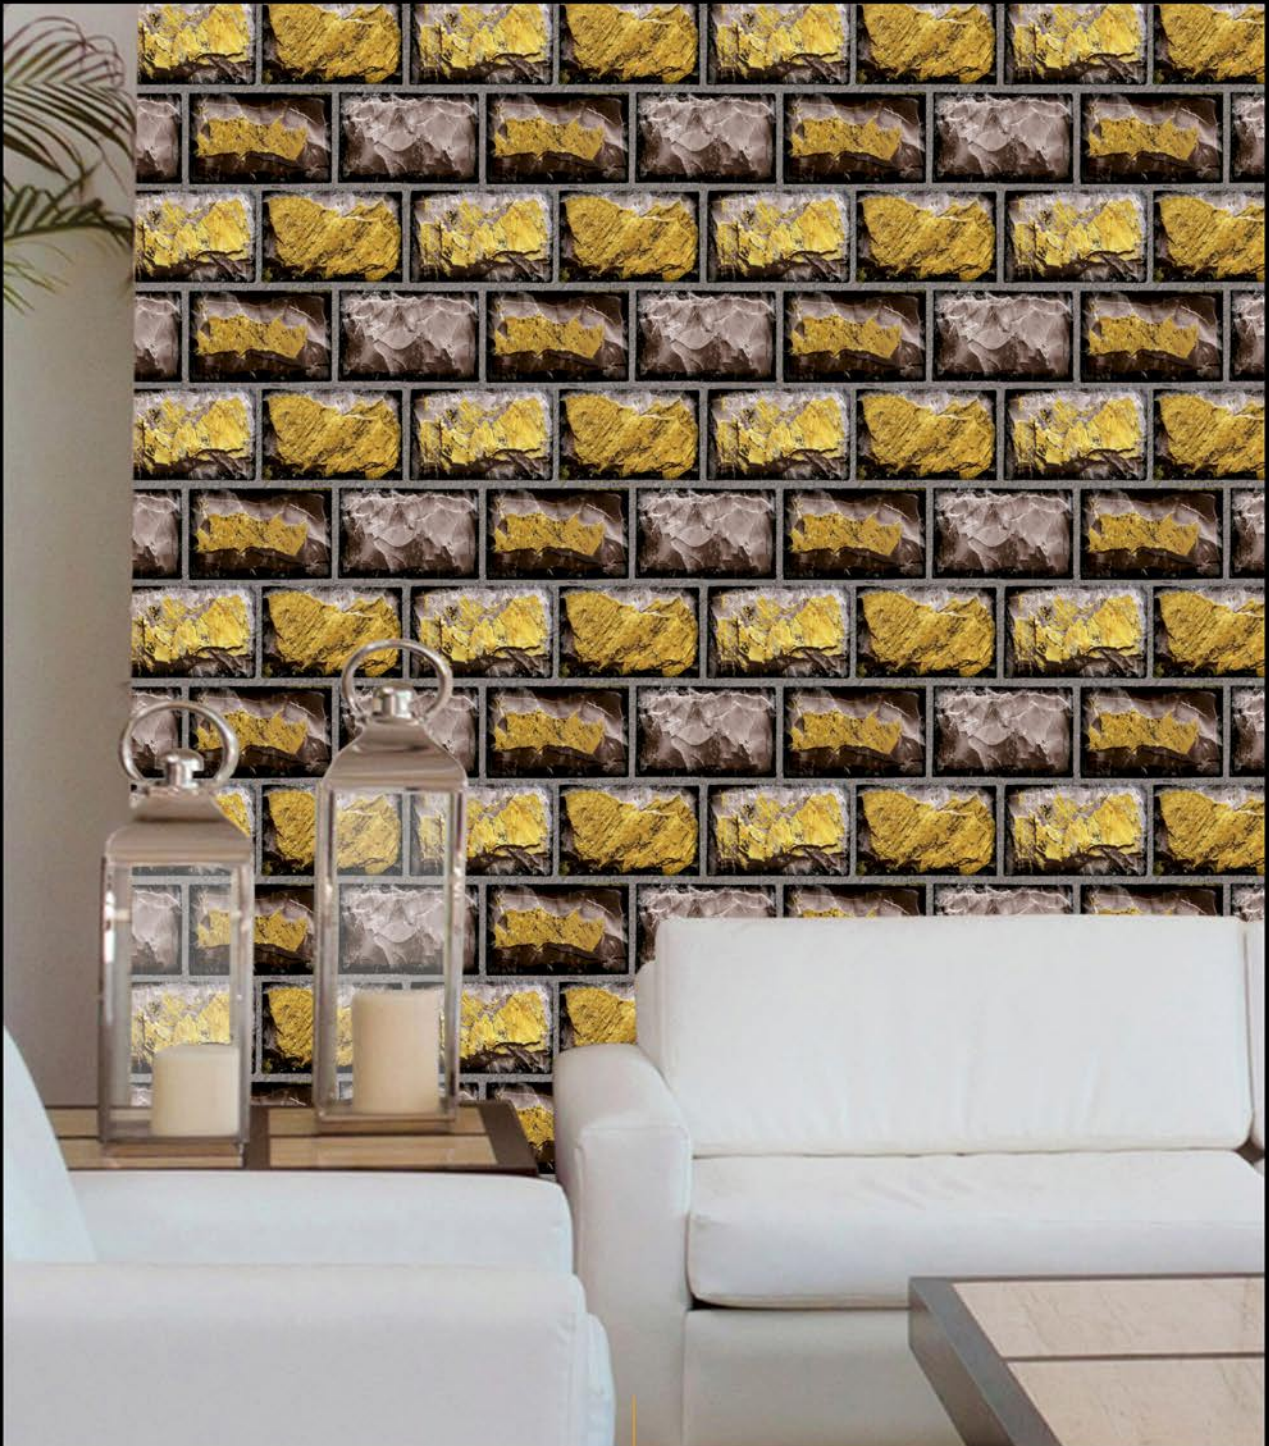

DIGITAL
WALL TILES

300x
450mm

Glossy
Finish