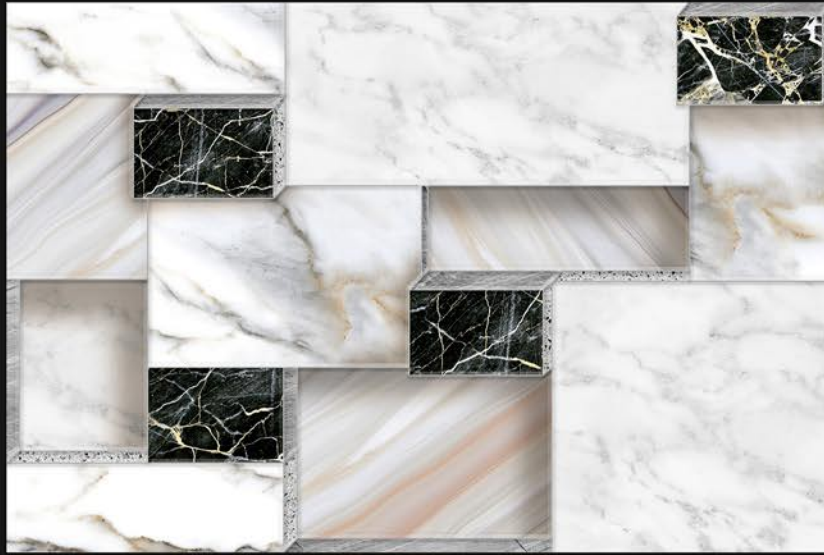

Design No:- 9095

EL