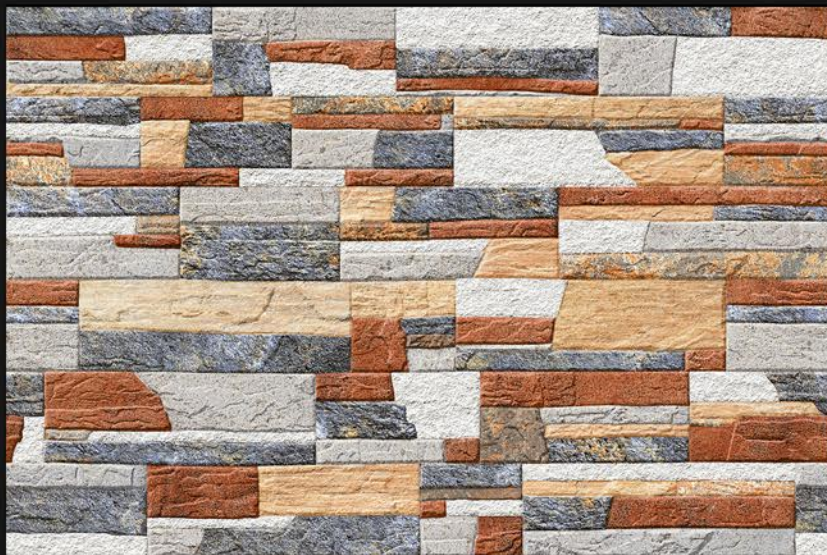

EL

12x18  
WALL TILES

Design No:- 5037

EL

EL

EL

12x18  
WALL TILES

Design No:- 5038