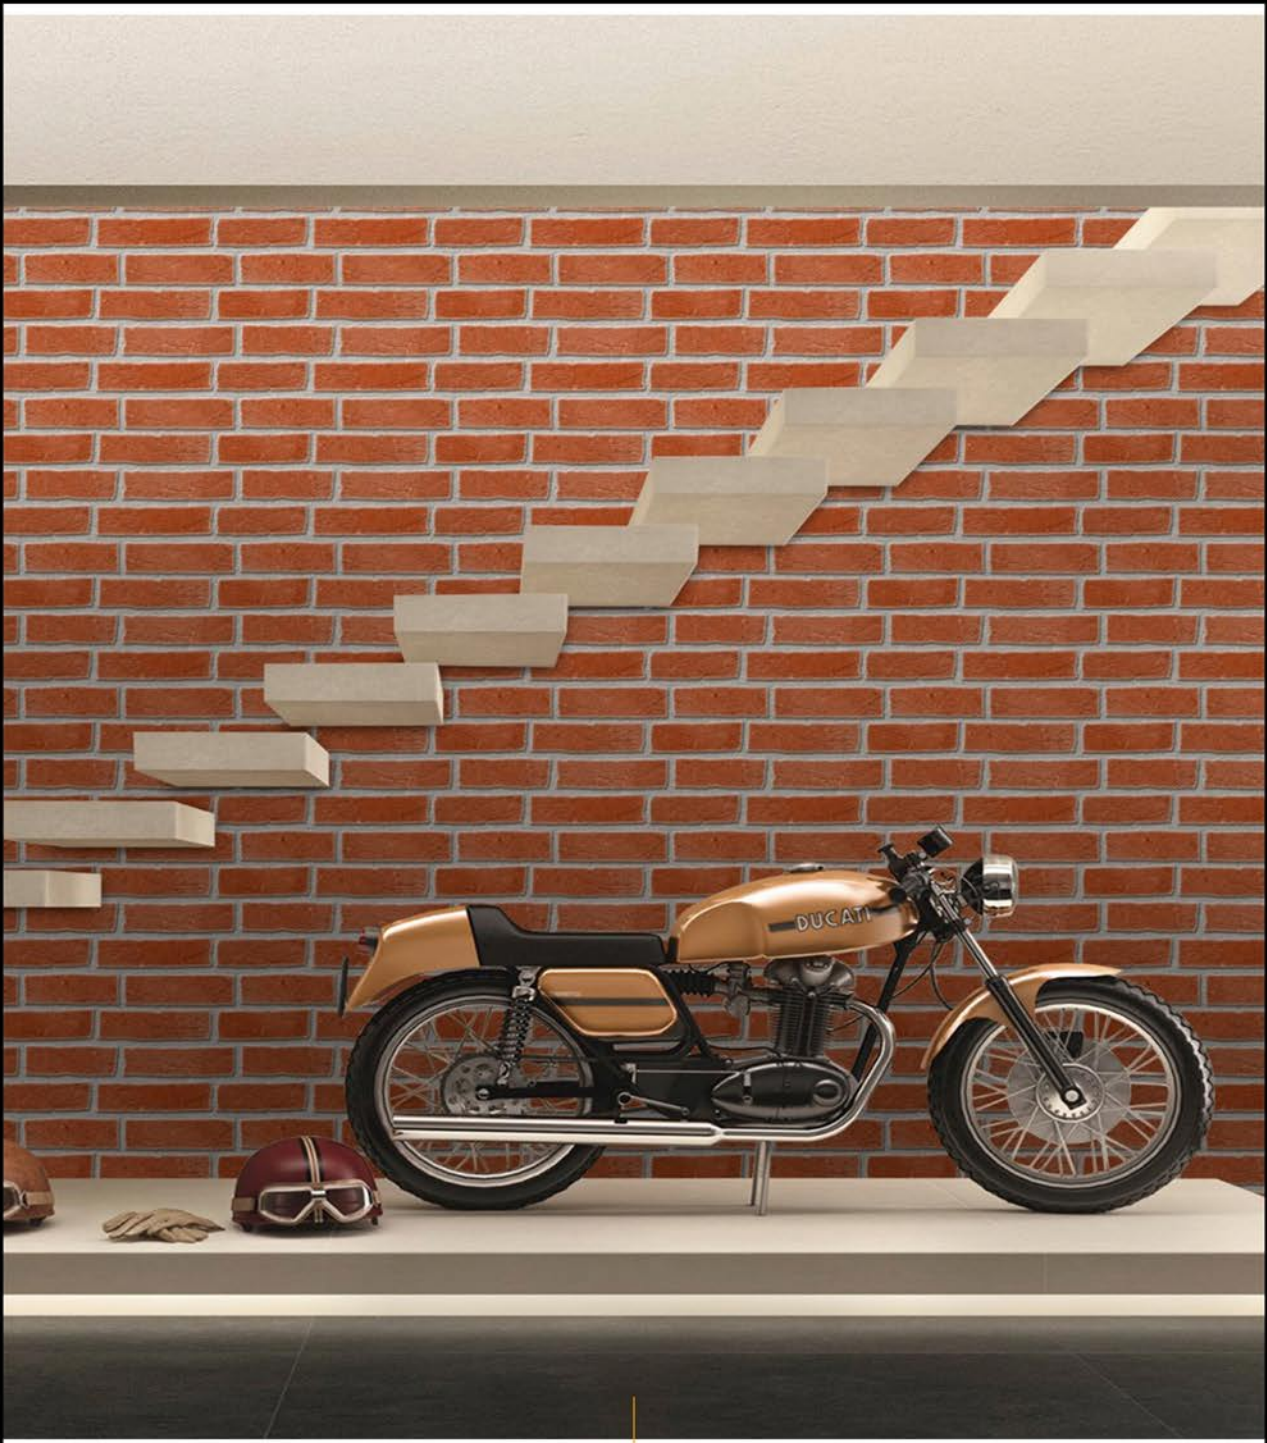

DIGITAL
WALL TILES

300x
450mm

Glossy
Finish